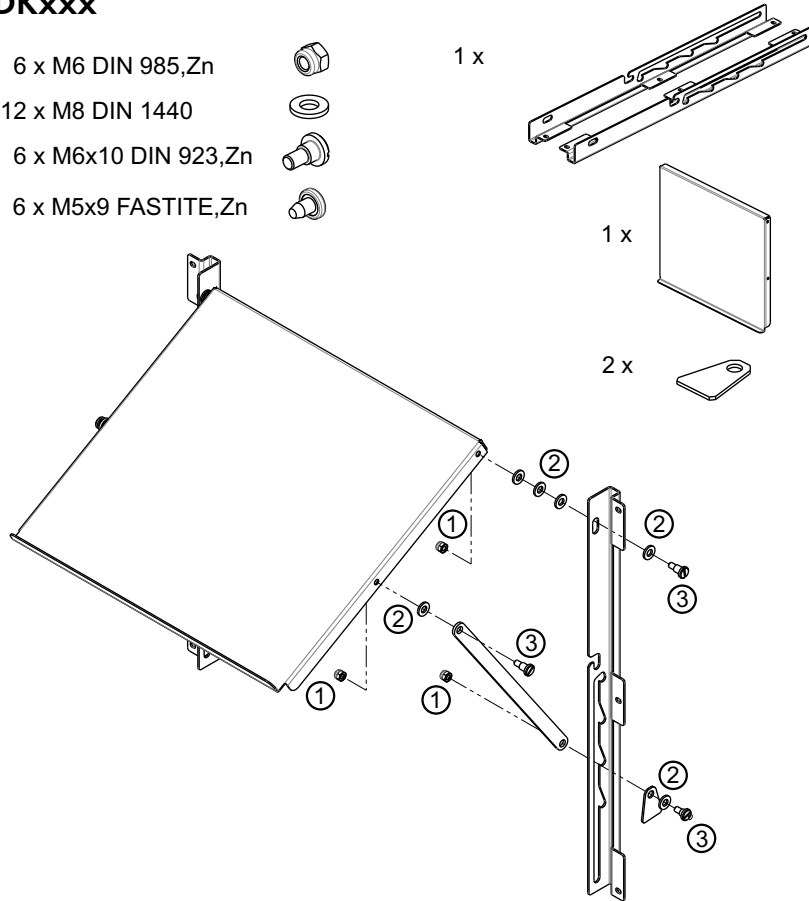

Installation Manual: Hinged Shelf for Industrial Racks

ACDDKxxx

- ① 6 x M6 DIN 985,Zn 
- ② 12 x M8 DIN 1440 
- ③ 6 x M6x10 DIN 923,Zn 
- ④ 6 x M5x9 FASTITE,Zn 

B

	DOOR WIDTH	A
ACDDK600	600	491
ACDDK800	800	691