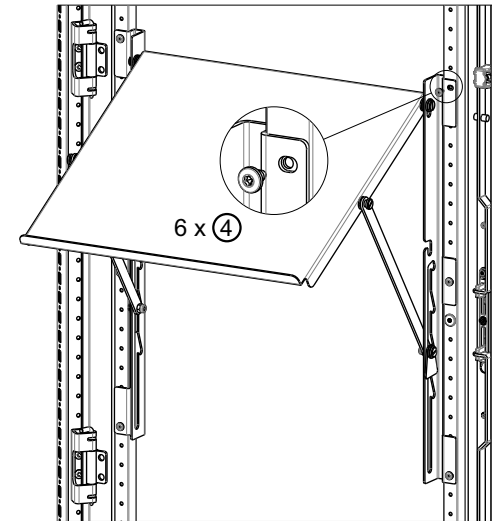

Installation Manual: Hinged Shelf for Industrial Racks

ACDDKxxx

- ① 6 x M6 DIN 985,Zn 
- ② 12 x M8 DIN 1440 
- ③ 6 x M6x10 DIN 923,Zn 
- ④ 6 x M5x9 FASTITE,Zn 

B

	DOOR WIDTH	A
ACDDK600	600	491
ACDDK800	800	691